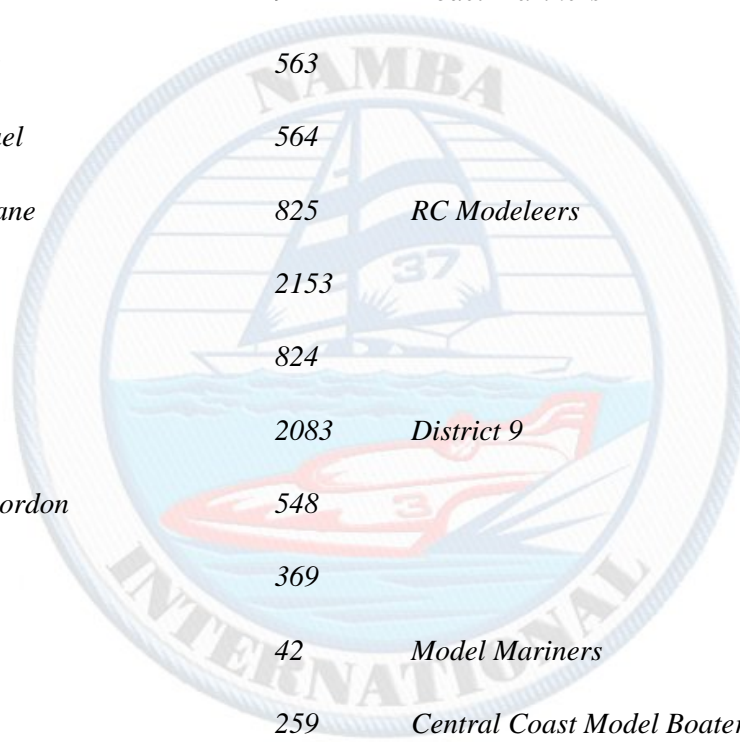

2026 NAMBA Membership Roster

Name	Number	Club
<i>Mchone, Jeff</i>	1989	<i>Wavemasters</i>
<i>Mitvalsky, Jeffrey C</i>	1875	<i>Model Mariners</i>
<i>Moore, Brian</i>	1411	<i>RC Modeleers</i>
<i>Naylor, Randy N</i>	409	<i>Central Coast Model Boaters</i>
<i>Ojeda, Tony</i>	93	<i>RC Modeleers</i>
<i>Pillado, David</i>	1964	<i>CoCr Racing USA</i>
<i>Popper, Jason</i>	922	<i>Model Mariners</i>
<i>Quaranta, James</i>	563	
<i>Quaranta, Michael</i>	564	
<i>Roslund, Ture Dane</i>	825	<i>RC Modeleers</i>
<i>Sala, Dean</i>	2153	
<i>Salusky, Laura</i>	824	
<i>Salvatin, Edwin</i>	2083	<i>District 9</i>
<i>Schweitzerhof, Gordon</i>	548	
<i>Shum, Roger</i>	369	
<i>Slaney, Joe Alan</i>	42	<i>Model Mariners</i>
<i>Slusher, J Steven</i>	259	<i>Central Coast Model Boaters</i>
<i>Smith, Glenn Brandon</i>	651	<i>IRCWCC Inc</i>
<i>Stinnette, Nick</i>	1033	<i>Central Coast Model Boaters</i>
<i>Terry, Alan K</i>	618	<i>Model Mariners</i>
<i>Terry, Allie R</i>	1618	
<i>Terry, Brenda S</i>	1718	
<i>Thomas, Erick</i>	1124	
<i>Towry, Mike</i>	112	
<i>Tripodi, Brandon</i>	2030