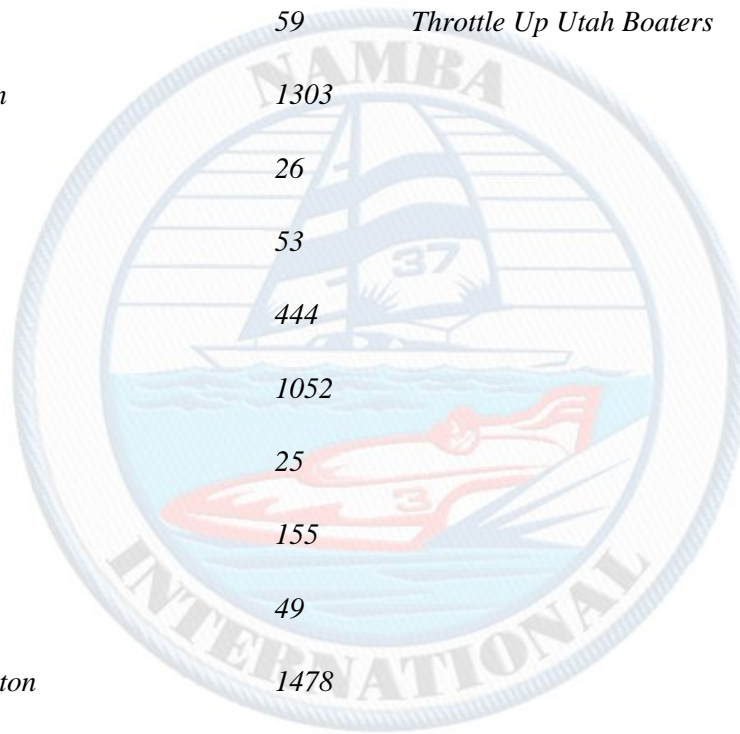

2025 NAMBA Membership Roster

Name	Number	Club
DIST 20		
<i>Barvik, John</i>	1893	<i>Northern Colorado Model Boaters</i>
<i>Bopp, Christopher</i>	44	<i>Northern Colorado Model Boaters</i>
<i>Bopp, Hollie</i>	46	<i>Northern Colorado Model Boaters</i>
<i>Braida, Garrett</i>	120	<i>Throttle Up Utah Boaters</i>
<i>Dilworth, Randall</i>	755	<i>Utah Speedboat Association</i>
<i>Gomez, Zachory</i>	4120	<i>Utah Speedboat Association</i>
<i>Hart, Richard D</i>	59	<i>Throttle Up Utah Boaters</i>
<i>Holland, Adalynn</i>	1303	
<i>Holland, Cade</i>	26	
<i>Holland, Cody</i>	53	
<i>Holland, Colton</i>	444	
<i>Holland, David</i>	1052	
<i>Holland, Grace</i>	25	
<i>Holland, Mason</i>	155	
<i>Holland, Natalie</i>	49	
<i>Holland, Remington</i>	1478	
<i>Holland, Robert</i>	4	
<i>Holland, Wyatt</i>	4144	
<i>Horne, Carl</i>	178	<i>Throttle Up Utah Boaters</i>
<i>Johnson, Finnley</i>	1484	
<i>Kummet, Nicholas</i>	1089	<i>Precision Modelers</i>
<i>Loveless, Danelle</i>	7474	<i>Utah Speedboat Association</i>
<i>Loveless, Danny</i>	57	<i>Utah Speedboat Association</i>
<i>Loveless, Izzy</i>	998	<i>Utah Speedboat Association</i>
<i>Loveless, Karl</i>	99	<i>Utah Speedboat Association</i>