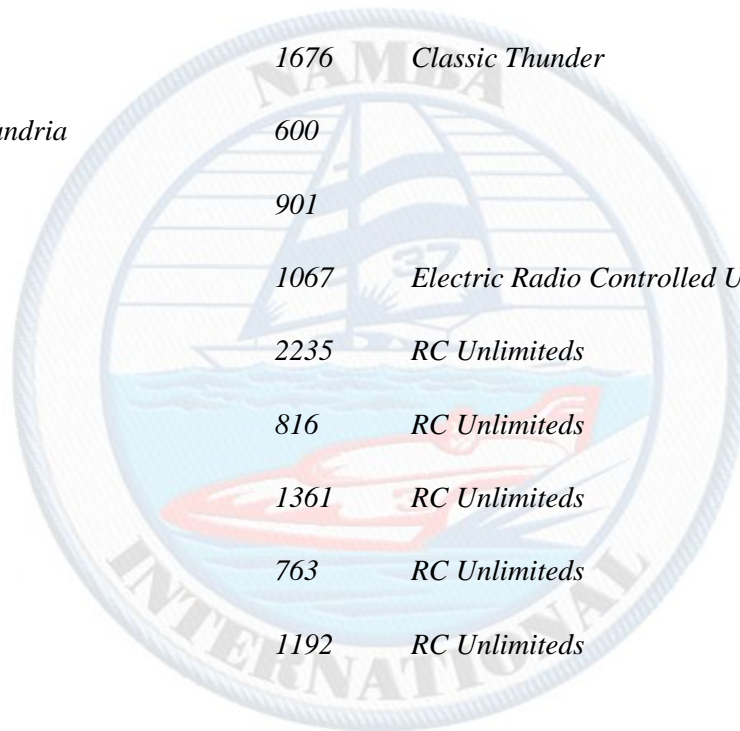

2026 NAMBA Membership Roster

Name	Number	Club
<i>Tousley, John O</i>	<i>1113</i>	<i>Classic Thunder</i>
<i>Van Wyk, Kenneth Dale</i>	<i>1305</i>	<i>Classic Thunder</i>
<i>Vandenakker, Bob</i>	<i>1381</i>	
<i>Walcker, Michael</i>	<i>1527</i>	
<i>Walters, Jason</i>	<i>343</i>	
<i>Wellan, Jay</i>	<i>2187</i>	
<i>Whisenant, Jason</i>	<i>330</i>	
<i>White, Curt</i>	<i>1676</i>	<i>Classic Thunder</i>
<i>Whitestine, Alexandria</i>	<i>600</i>	
<i>Whitestine, Gale</i>	<i>901</i>	
<i>Whitestine, Scott</i>	<i>1067</i>	<i>Electric Radio Controlled Unlimiteds</i>
<i>Whyte, Jerry</i>	<i>2235</i>	<i>RC Unlimiteds</i>
<i>Whyte, Jim</i>	<i>816</i>	<i>RC Unlimiteds</i>
<i>Whyte, Tom</i>	<i>1361</i>	<i>RC Unlimiteds</i>
<i>Wood, Enzo</i>	<i>763</i>	<i>RC Unlimiteds</i>
<i>Yale, Shelly M</i>	<i>1192</i>	<i>RC Unlimiteds</i>